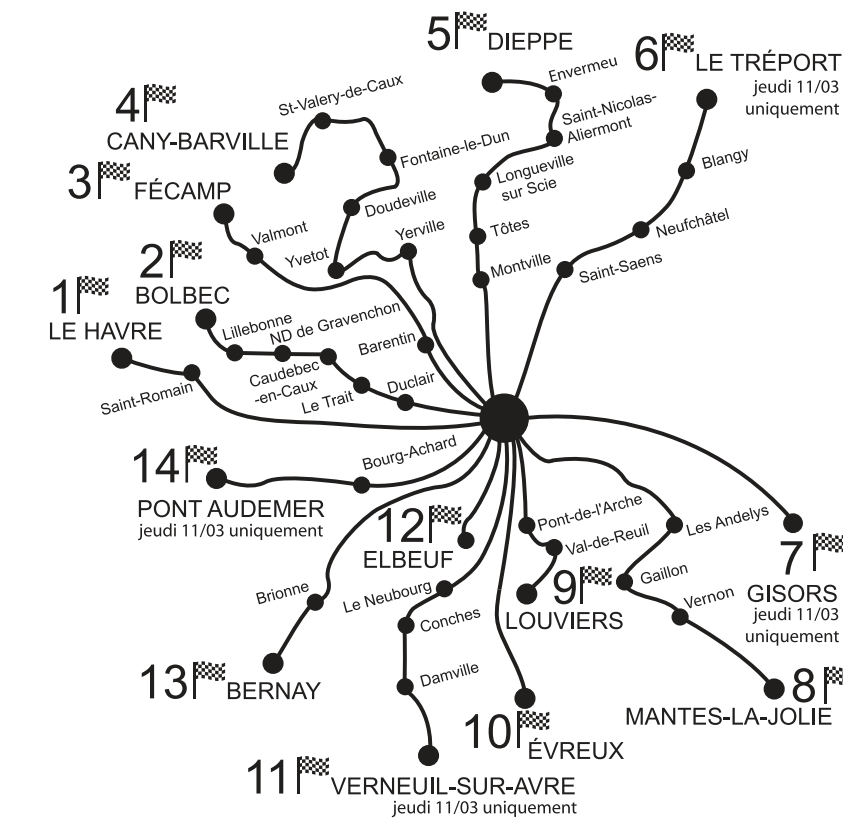

Se rendre aux Emplois en Seine

EN UTILISANT LE SERVICE GRATUIT DES CARS DE L'EMPLOI
AVEC COACHING À BORD

INFORMEZ-VOUS, PRÉPAREZ-VOUS : 01 53 95 15 15

- | | | |
|---|--|---|
| 1 LE HAVRE
Saint-Romain / Rouen | 5 DIEPPE
Envermeu / Saint-Nicolas-Aliermont / Longueville sur Scie / Tôtes / Montville / Rouen | 9 LOUVIERS
Val-de-Reuil / Pt de l'Arche / Rouen |
| 2 BOLBEC
Lillebonne / Notre-Dame-de-Gravenchon / Caudebec / Le Trait / Duclair / Rouen | 6 LE TRÉPORT
Blangy / Neufchâtel / Saint Saens / Rouen | 10 EVREUX
Rouen |
| 3 FÉCAMP
Valmont / Barentin / Rouen | 7 GISORS
Rouen | 11 VERNEUIL-SUR-AVRE
Damville / Conches / Le Neubourg / Rouen |
| 4 CANY-BARVILLE
Saint-Valery-en-Caux / Fontaine-Le-Dun / Doudeville / Yvetot / Yerville / Rouen | 8 MANTES-LA-JOLIE
Vernon / Gaillon / Les Andelys / Rouen | 12 ELBEUF
Rouen |
| | | 13 BERNAY
Brionne / Rouen |
| | | 14 PONT AUDEMER
Bourg-Achard / Rouen |

EN VENANT PAR SES PROPRES MOYENS AU PARC EXPO DE ROUEN

PARKING GRATUIT

Les accès au Parc Expo de l'Agglo. de Rouen
Le Parc des expositions est situé à l'entrée sud de Rouen, au débouché de l'autoroute Paris-Rouen-Caen.

- Accès en Bus, ligne N° 7, terminus Zénith / Parc Expo
- Accès en voiture : par RN 138 vers autoroute Paris-Rouen, Caen, Le Havre.

En provenance de Paris, Louviers, Val de Reuil, Evreux, Mantes, Vernon...
Autoroute A13 sortie "Rouen-Les Essarts", 1^{er} rond point en arrivant à Rouen.