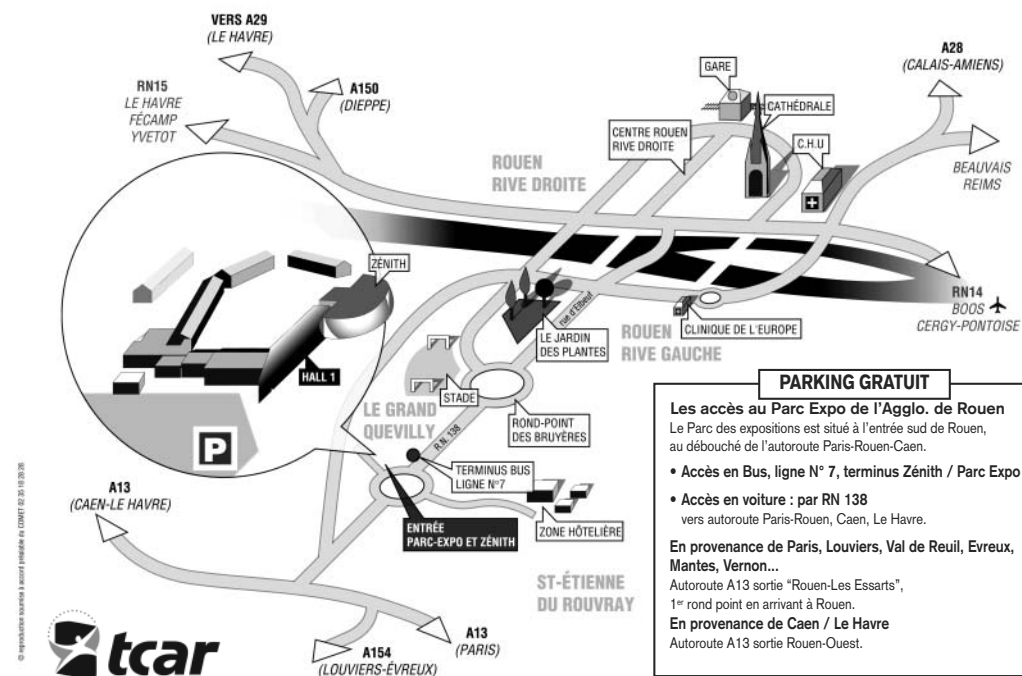

EN VENANT PAR SES PROPRES MOYENS AU PARC EXPO DE ROUEN

PARKING GRATUIT

Les accès au Parc Expo de l'Agglo. de Rouen
Le Parc des expositions est situé à l'entrée sud de Rouen, au débouché de l'autoroute Paris-Rouen-Caen.

- Accès en Bus, ligne N° 7, terminus Zénith / Parc Expo
- Accès en voiture : par RN 138 vers autoroute Paris-Rouen, Caen, Le Havre.

En provenance de Paris, Louviers, Val de Reuil, Evreux, Mantes, Vernon...
Autoroute A13 sortie "Rouen-Les Essarts", 1^{er} rond point en arrivant à Rouen.