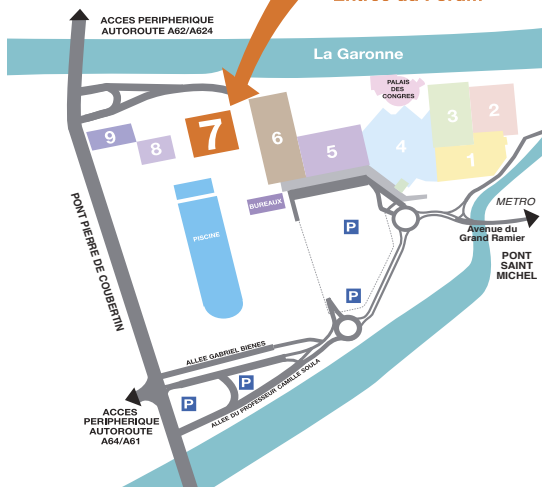

LIGNES DE MÉTRO

> station
'Palais de Justice'
puis 10 mn à pied

> ou 'Arènes'
puis bus 34

> ou station 'Empalot'
puis bus 52 arrêt
Stadium

ACCÈS AU HALL 7 PARC EXPO DE TOULOUSE

Hall 7
Entrée du Forum

PARC EXPO • ROND-POINT MICHEL BÉNECH • TOULOUSE (31) • COORDONNÉES GPS : N 43°35'16" E 1°26'12"