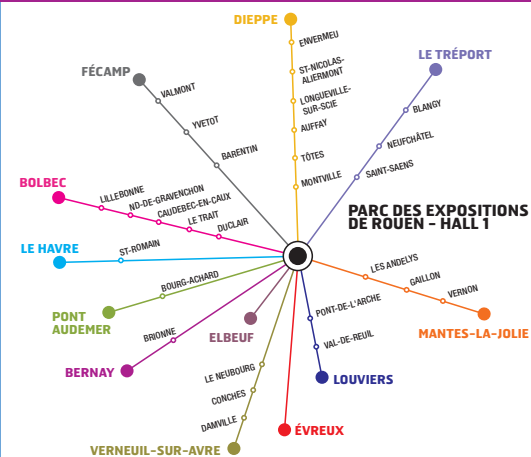

200 EMPLOYEURS VOUS ACCUEILLENT AU FORUM DE RECRUTEMENT HAUT-NORMAND

Les Emplois en Seine

JEUDI / VENDREDI

15 / 16 MARS 2012

PARC EXPO DE ROUEN - HALL 1 - 9H/17H30

TRANSPORT GRATUIT
AU DÉPART DE 40 VILLES
VOIR AU DOS - **RÉSERVATION OBLIGATOIRE**

ENTRÉE GRATUITE - SE MUNIR DE CV

INFORMATION / RÉSERVATION : 02 35 52 95 95 • WWW.EMPLOISENSEINE.ORG

ACCÈS AU PARC EXPO DE ROUEN

LES CARS DE L'EMPLOI

COORDONNÉES GPS : N 49°23'33" E 1°3'30" • BUS TCAR : LIGNE N° 7, TERMINUS ZÉNITH / PARC EXPO