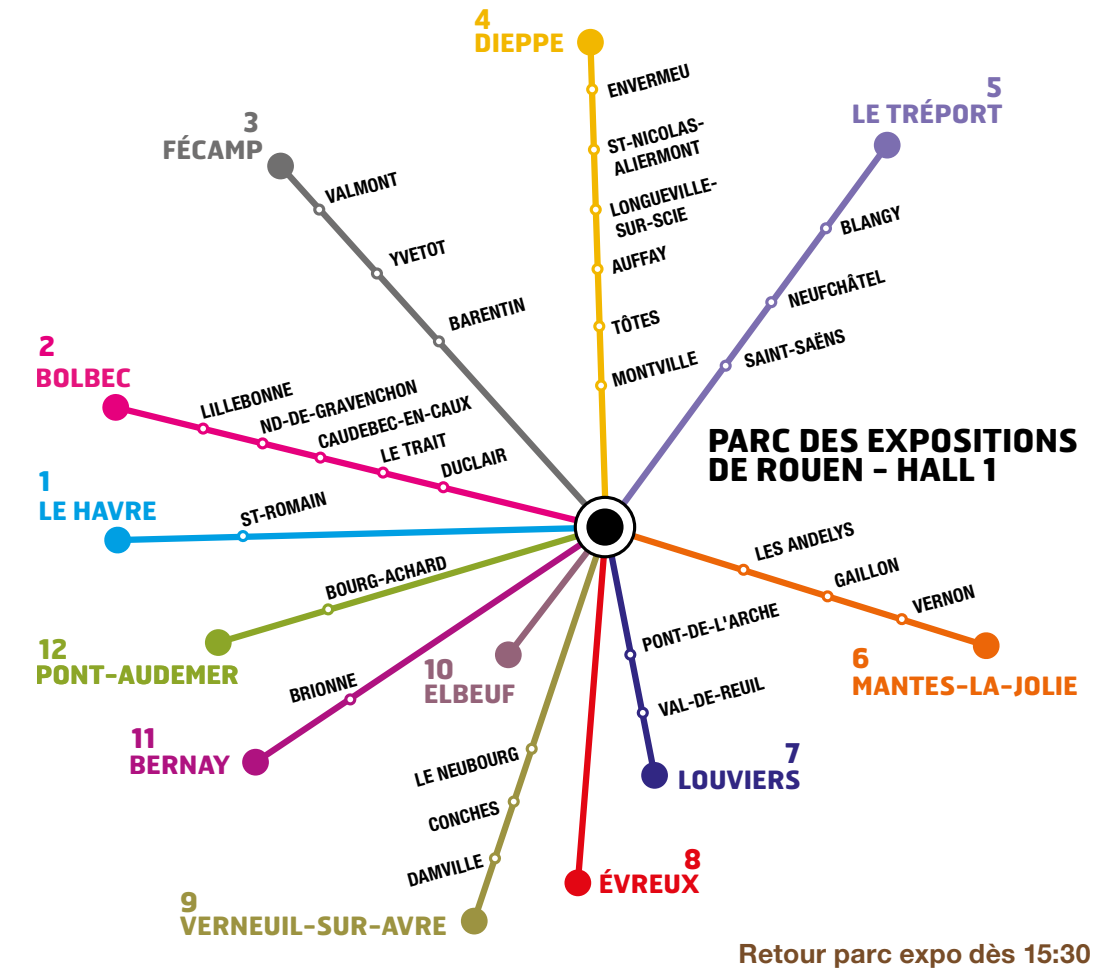

N°	VILLE DÉPART	LIEU DE RDV	HORAIRE	
1	Le Havre	Gare SNCF	08:30	
		St-Romain	09:05	
	Bolbec	Lillebonne	08:30	
		ND-de-Gravenchon	08:50	
		Caudebec	09:15	
3	Fécamp	Rue Henri Messenger (proximité Mairie)	09:25	
		Le Trait	09:40	
	Valmont	Place de la Mairie	09:50	
		Duclair	Arrêt cars Veolia (juste après la cale du Bac)	09:50
		Barentin	Arrêt cars Veolia (juste après la cale du Bac)	09:50
4	Fécamp	Mairie	08:30	
		Valmont	09:00	
	Dieppe	Place du Docteur Grèverie (arrêt bus près de Mairie)	09:30	
		Envermeu	Place de la gare	10:00
		Yvetot	Place du Commandant Duboc (parking Mag Mutant)	10:00
	5	Le Tréport	Place de la Mairie	08:15
			Blangy	08:35
		Saint-Nicolas-Aliermont	Mairie - Place de la Libération	08:45
Neufchâtel			09:15	
Mantes-la-Jolie		Place de la Mairie	09:25	
		Tôtes	09:35	
6	Mantes-la-Jolie	Gare routière	08:15	
		Vernon	08:35	
	Verneuil	Place de la Mairie	08:45	
		Damville	09:15	
	Elbeuf	Gare SNCF	09:25	
		Brionne	09:35	
	Bernay	Place du Général de Gaulle	09:35	
		Bourg-Achard	10:00	
	7	Louviers	Espace Jean-Loup Chrétien (plan d'eau)	10:00
			Val-de-Reuil	08:30
	8	Évreux	Mairie	09:05
			Hôtel de l'Agglo (rue Voltaire)	10:00
9	Verneuil	Place de la Libération	08:30	
		Damville	09:00	
10	Elbeuf	Office Tourisme (place Aristide Briand)	09:30	
		Mairie	09:30	
11	Bernay	Office Tourisme (place Maréchal Leclerc)	09:50	
		Gare	08:30	
12	Pont Audemer	Place de la Mairie	08:55	
		Damville	08:30	
12	Pont Audemer	Place de la Mairie	08:30	
		Bourg-Achard	08:55	
Retour parc expo			15:30	

**ACCÈS EN VOITURE :**

- Par RN 138 vers autoroute Paris-Rouen (120 km), Caen (120 km), Le Havre (90 km)  
Rue Marcel Cavelier par l'avenue des Canadiens - 76120 Le Grand Quevilly
- En provenance de Paris, Louviers, Val-de-Reuil, Évreux, Mantes, Vernon...  
Autoroute A13 sortie "Rouen-Les Essarts", 1<sup>er</sup> rond-point en arrivant à Rouen
- En provenance de Caen / Le Havre : autoroute A13 sortie Rouen-Ouest