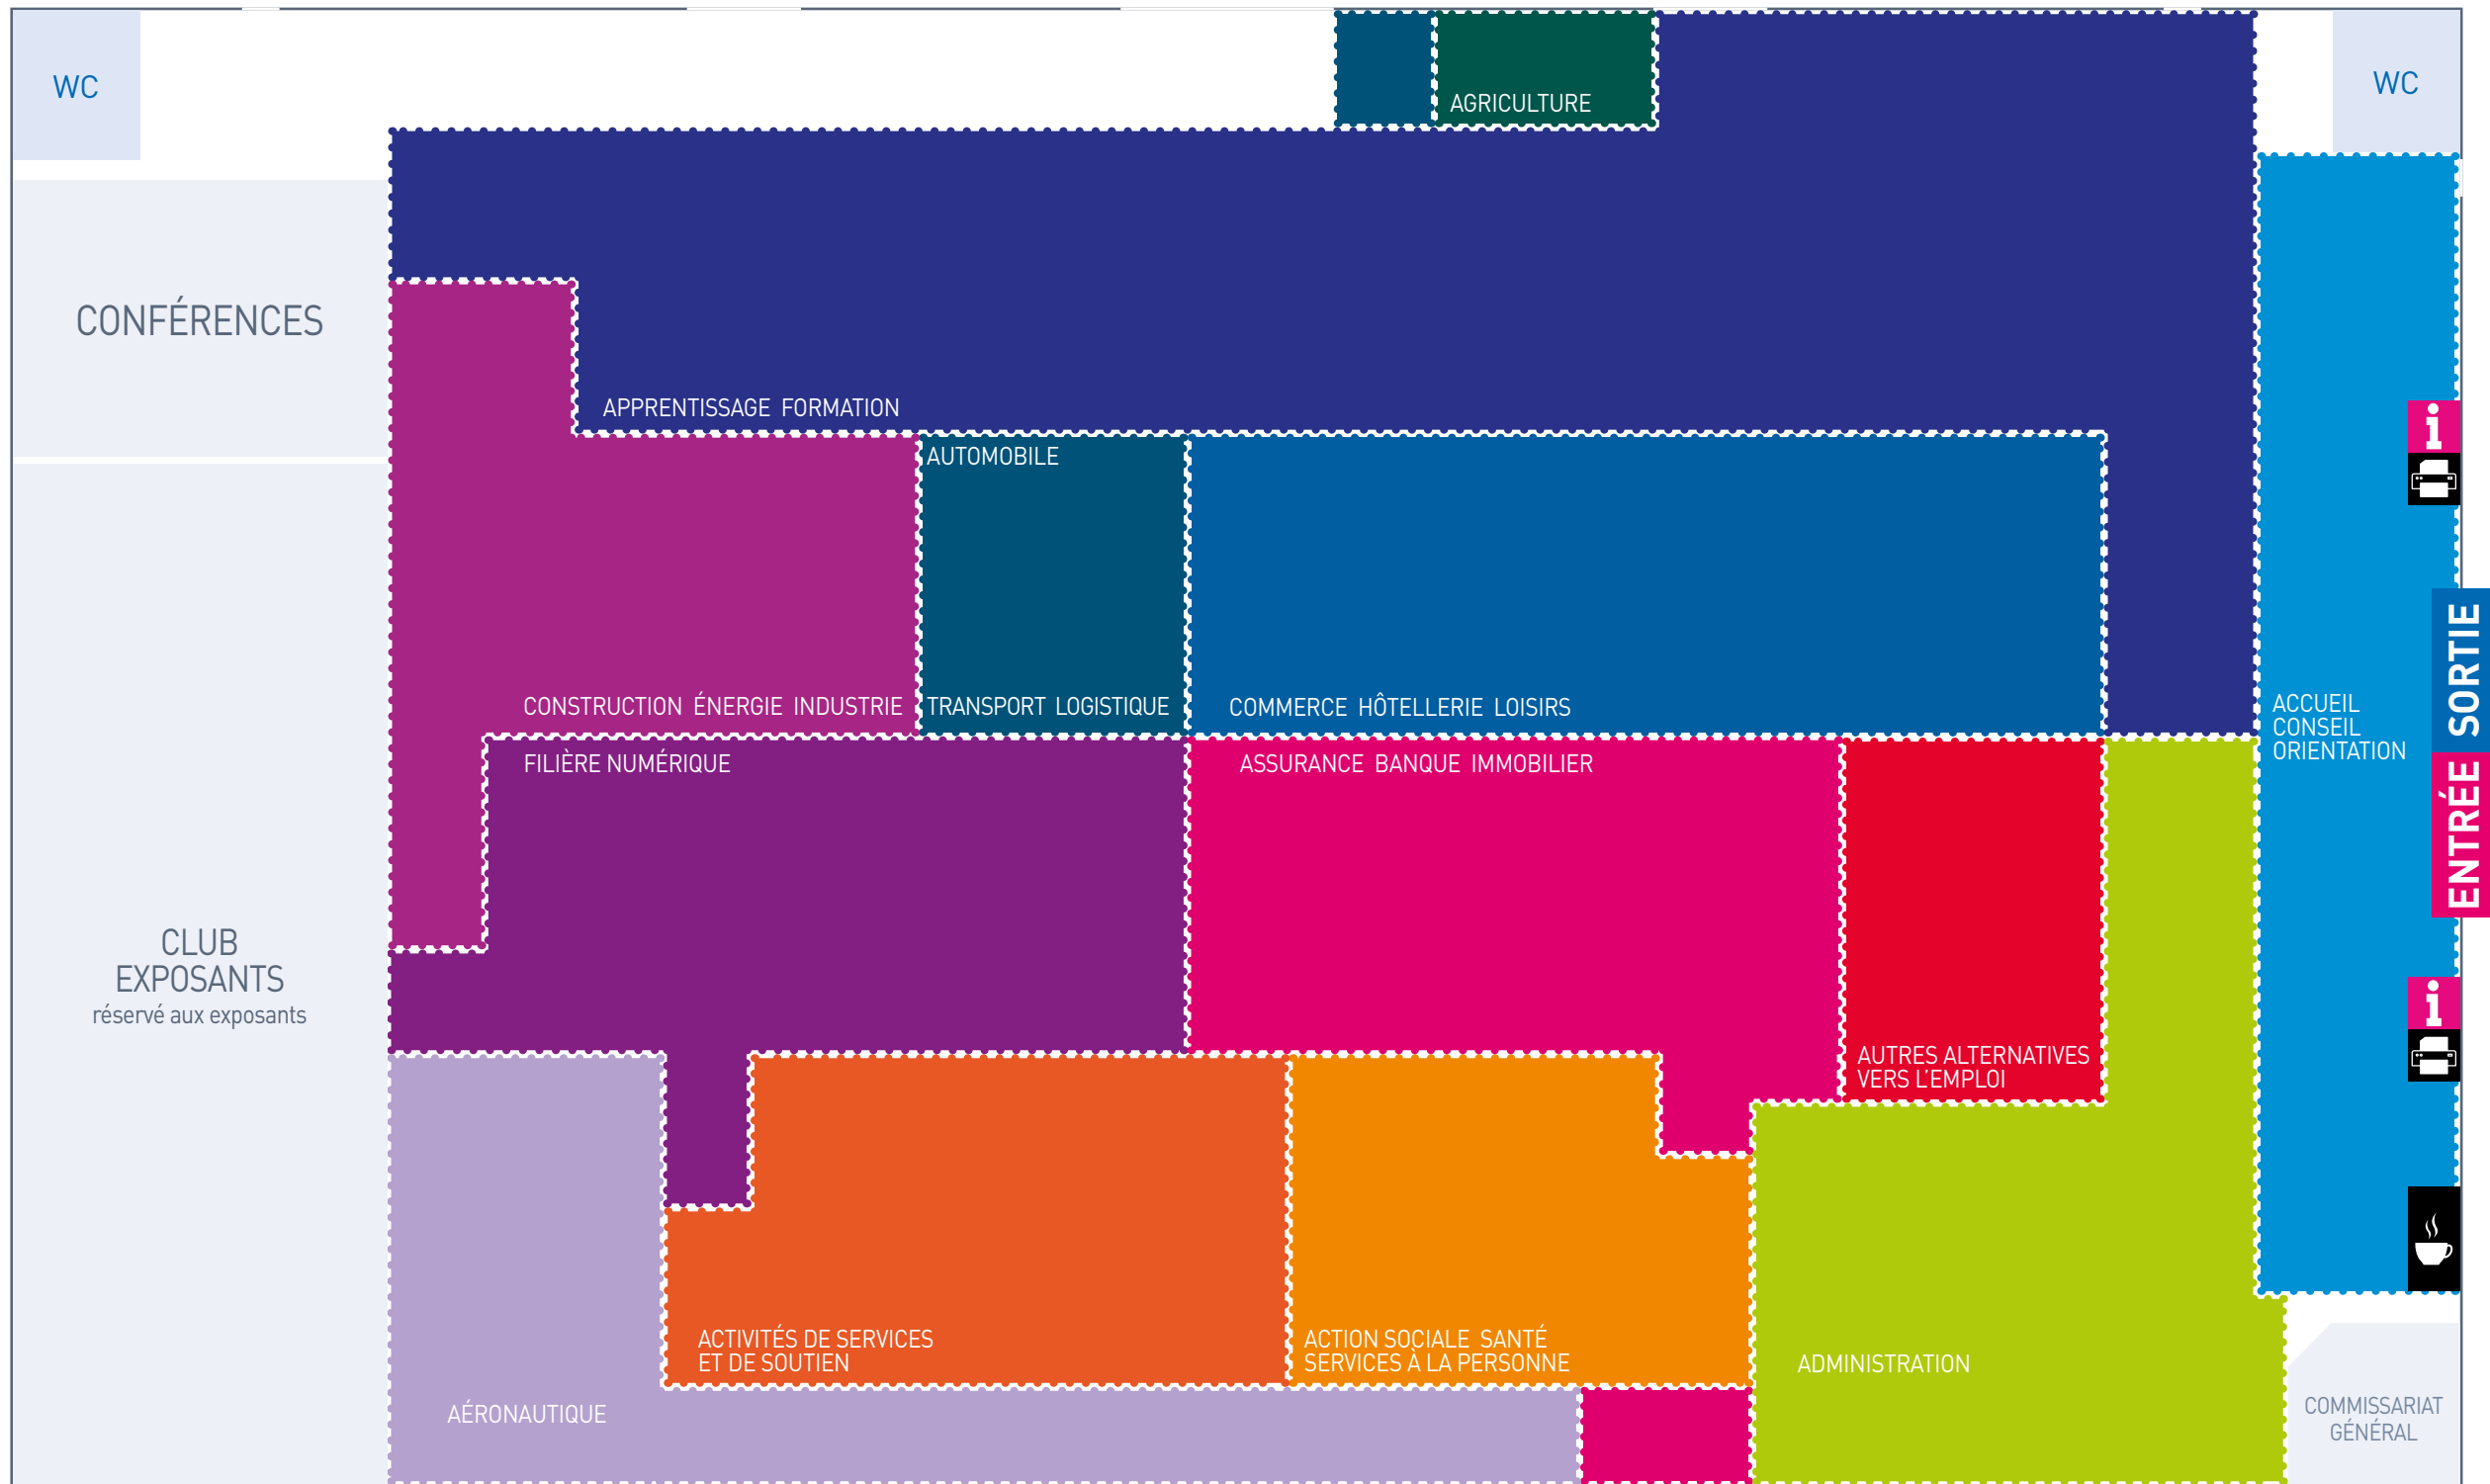

carrefour
emploi
toulouse
métropole