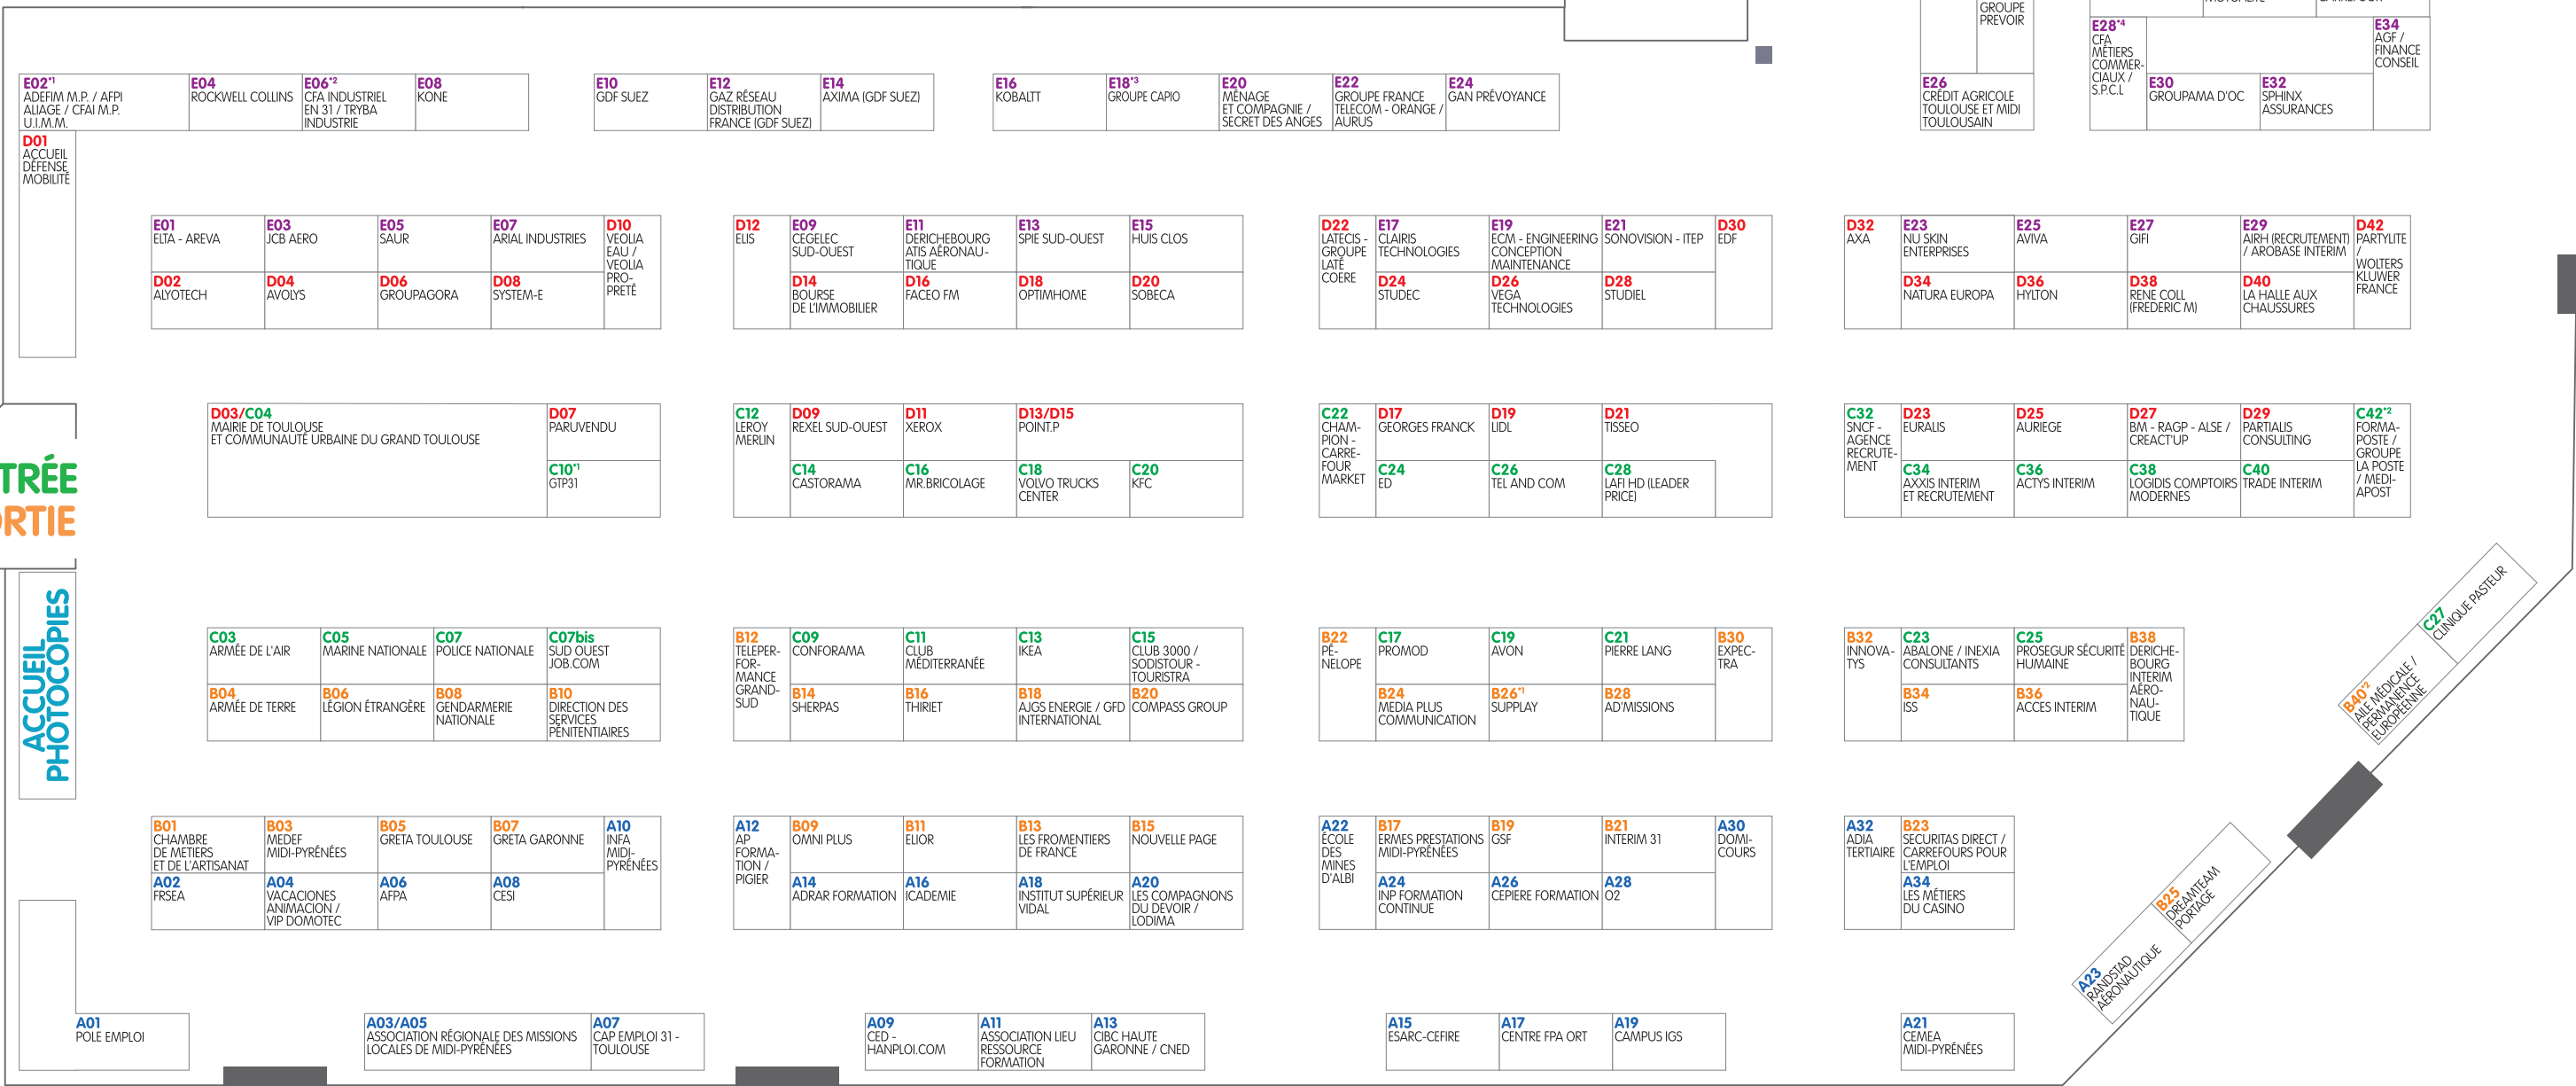

C10¹
GROUPEMENT DES TRANSPORTEURS PUBLICS DE LA HAUTE-GARONNE - GTP 31

C42²
FORMAPOSTE MIDI-ATLANTIQUE / GROUPE LA POSTE / MEDIAPOST

E02¹
ADEFIM MIDI-PYRÉNÉES / AFPI / ALLIAGE / CFAI MIDI-PYRÉNÉES / UNION DES INDUSTRIES ET MÉTIERS DE LA MÉTALLURGIE

E06²
CFA DÉPARTEMENTAL INDUSTRIEL EN 31 / TRYBA INDUSTRIE

E18³
CFA CLINIQUE DES CÈDRES / POLYCLINIQUE DU PARC / CLINIQUE SAINT-JEAN LANGUEDOC (GROUPE CAPIO)

E28⁴
CFA MÉTIERS COMMERCIAUX ET FINANCIERS MIDI-PYRÉNÉES / S.P.C.L

ENTRÉE
SORTIE

ACCUEIL
PHOTOCOPIES

TOILETTES

B40²
AILE MÉDICALE /
PERMANENCE
EUROPÉENNE

C27
CLINIQUE PASTEUR

A23
RADIOFRAD
AÉRONAUTIQUE

B25
IDEAMITAM
POSTAGE