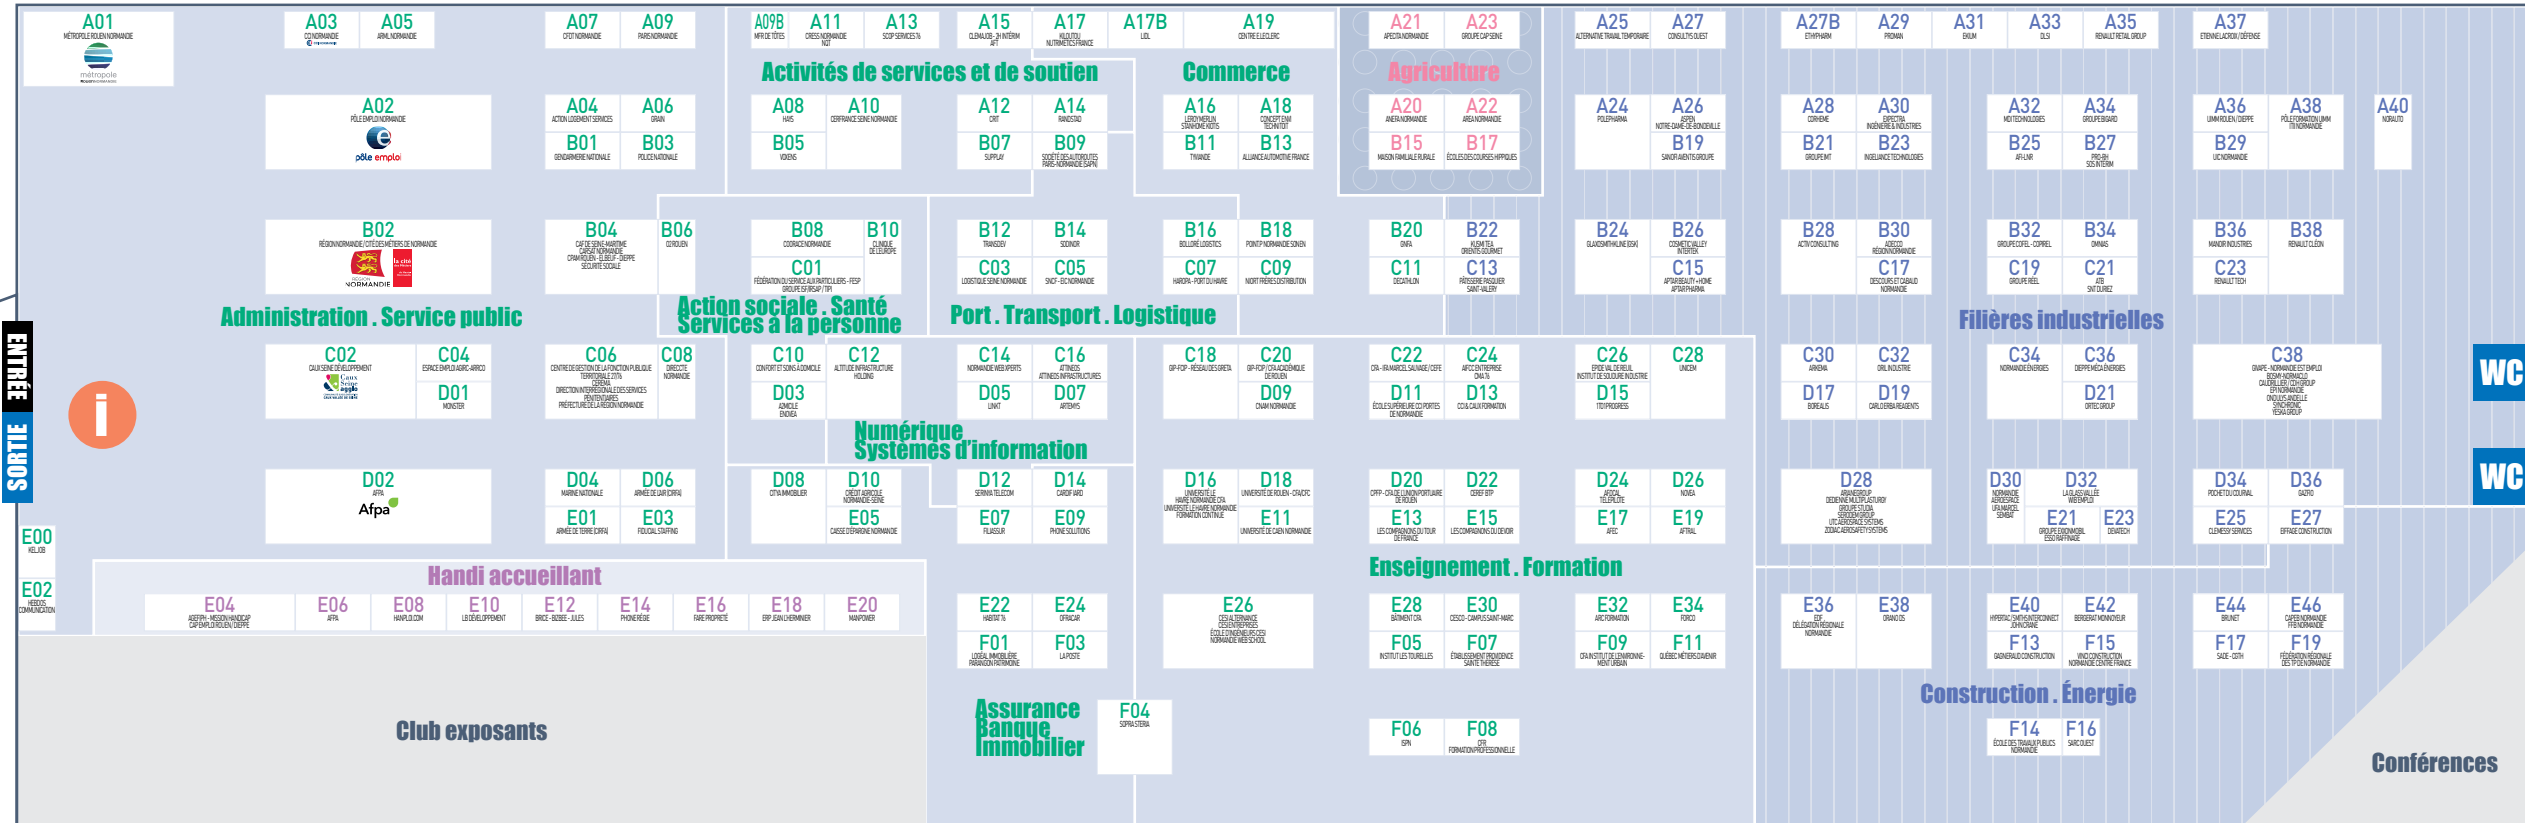

## SALON 2018

250  
exposants

3 500  
offres

Services

Industrie

Agriculture

Handi  
accueillant

Bar café / Eau / Photocopies

Accueil Conseil Orientation

ENTRÉE

SORTIE

WC

WC

WC

WC

Conférences