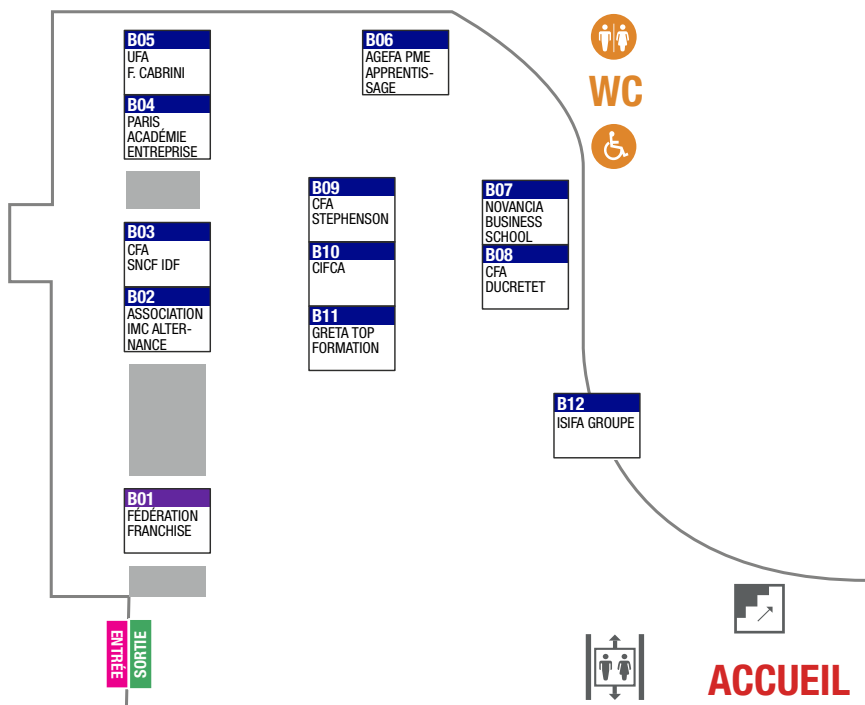

PARIS DES MÉTIERS DU COMMERCE ET DE LA GRANDE DISTRIBUTION

> CONSULTER ICI LE GUIDE PRÉPARATOIRE EN LIGNE <

REZ-DE-CHAUSSÉE

1^{ER} ÉTAGE

LÉGENDE

REZ-DE-CHAUSSÉE ■ Formation

1^{ER} ÉTAGE ■ Activités liées à l'emploi

■ Administration publique

■ Commerce

MAIRIE DE PARIS

maisons des entreprises et de l'emploi PARIS 18^e 9-17^e

CARREFOURS POUR L'EMPLOI ARMÉES / COLLECTIVITÉS / ENTREPRISES

space insertion 8/9/17^e

pôle emploi

mission locale de Paris

MAIRIE DU NEUVIÈME | PARIS