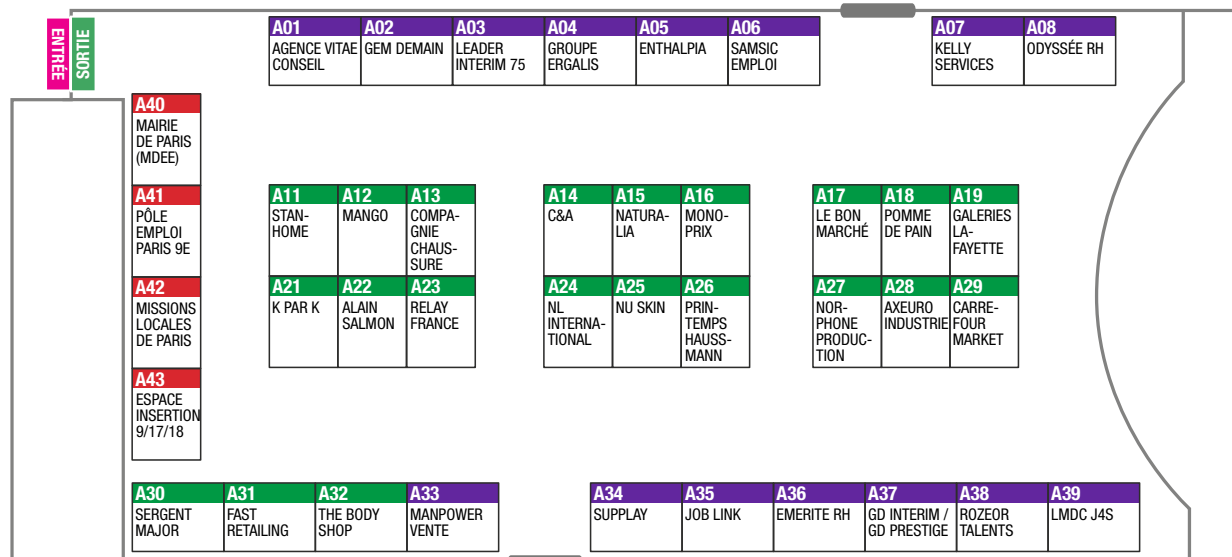

PARIS DES MÉTIERS DU COMMERCE ET DE LA GRANDE DISTRIBUTION

> CONSULTER ICI LE GUIDE PRÉPARATOIRE EN LIGNE <

REZ-DE-CHAUSSÉE

1^{ER} ÉTAGE

LÉGENDE

REZ-DE-CHAUSSÉE ■ Formation

1^{ER} ÉTAGE ■ Activités liées à l'emploi

■ Administration publique

■ Commerce

MAIRIE DE PARIS

maisons des entreprises et de l'emploi PARIS 18^e 9-17^e

CARREFOURS POUR L'EMPLOI ARMÉES / COLLECTIVITÉS / ENTREPRISES

space insertion 8/9/17^e

pôle emploi

mission locale de Paris

MAIRIE DU NEUVIÈME | PARIS