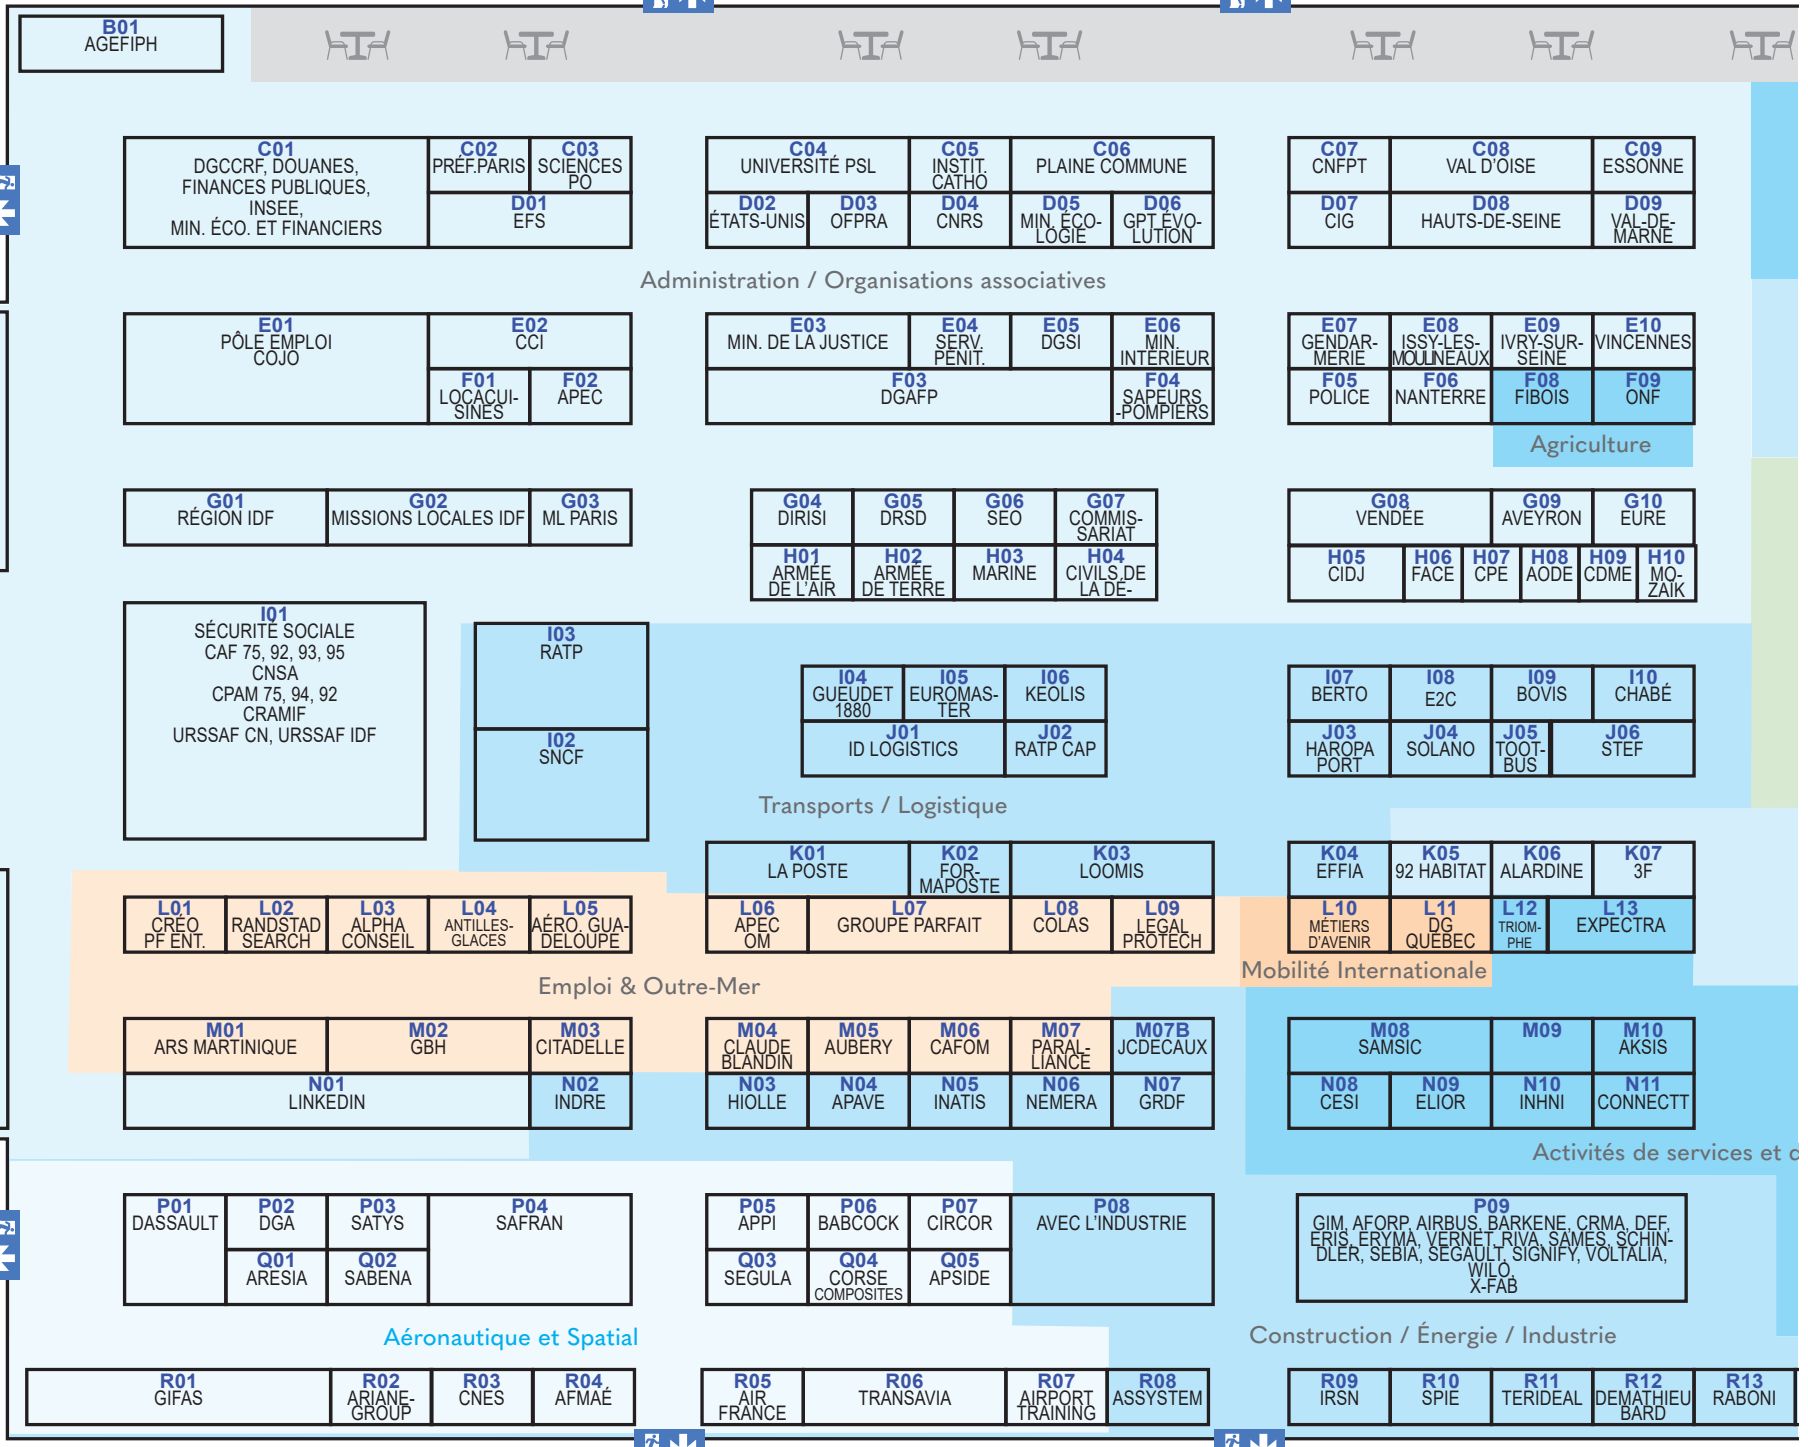

PARIS

POUR L'EMPLOI

ENTRÉE

B01 AGEFIPH

A01 VILLE DE PARIS

A02 COLLECTIVITÉ TERRITORIALE MARTINIQUE

A03 COACHING NQT

C01 DGCCRF, DOUANES, FINANCES PUBLIQUES, INSEE, MIN. ÉCO. ET FINANCIERS