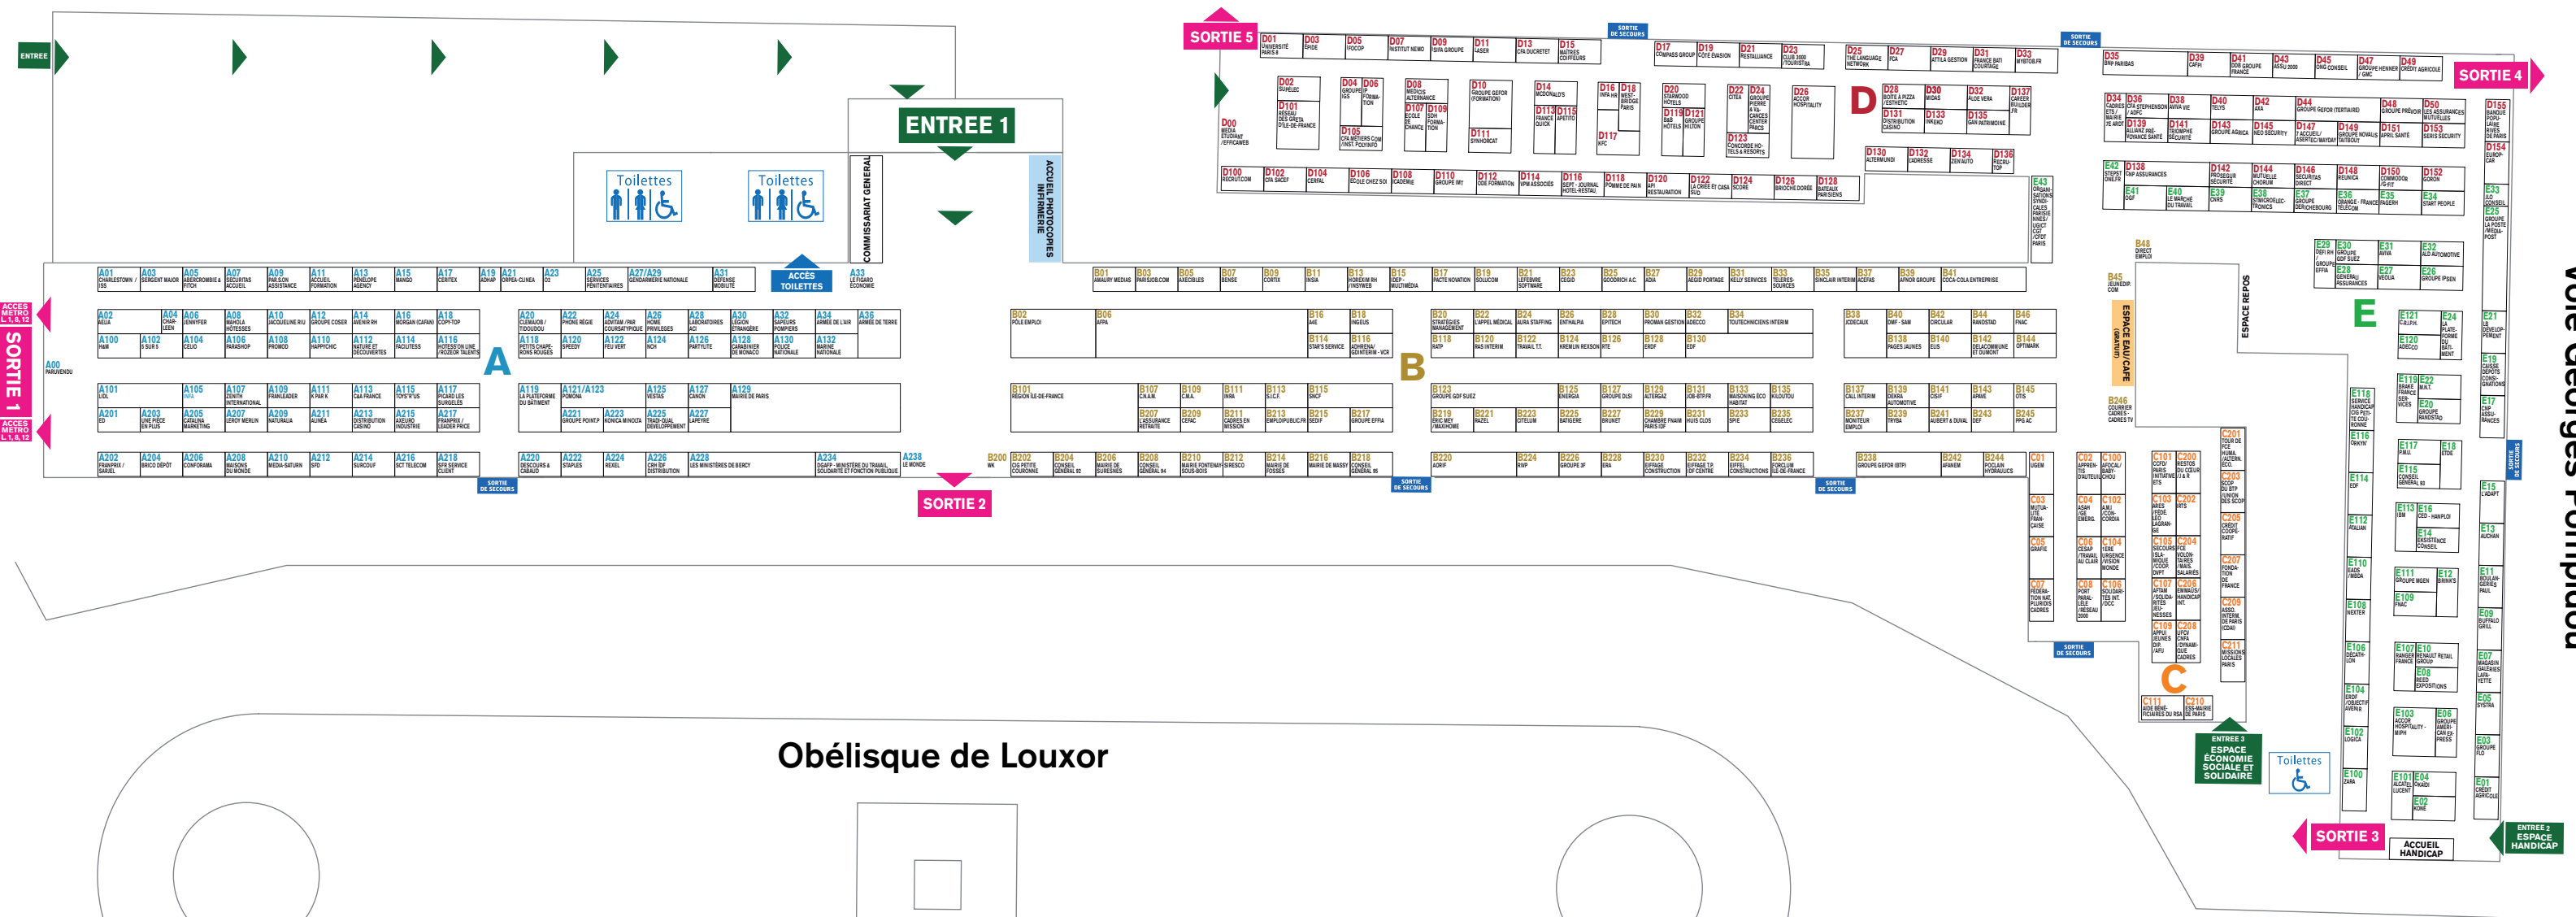

Jardin des Tuileries

Rue de Rivoli

Voie Georges Pompidou

Obélisque de Louxor

ENTREE

ACCES METRO L1,6,12
SORTIE 1

SORTIE 5

SORTIE DE SECOURS

SORTIE 4

ENTREE 1

Toilettes

Toilettes

COMMISSARIAT GENERAL

ACCUEIL PHOTOGRAPHES INFIRMIERIE

SORTIE 2

SORTIE DE SECOURS

SORTIE DE SECOURS

SORTIE DE SECOURS

SORTIE 3

ENTREE 2 ESPACE HANDICAP

ENTREE 3 ESPACE ECONOMIE SOCIALE ET SOLIDAIRE

Toilettes

ENTREE 4

ENTREE 5

ENTREE 2 ESPACE HANDICAP