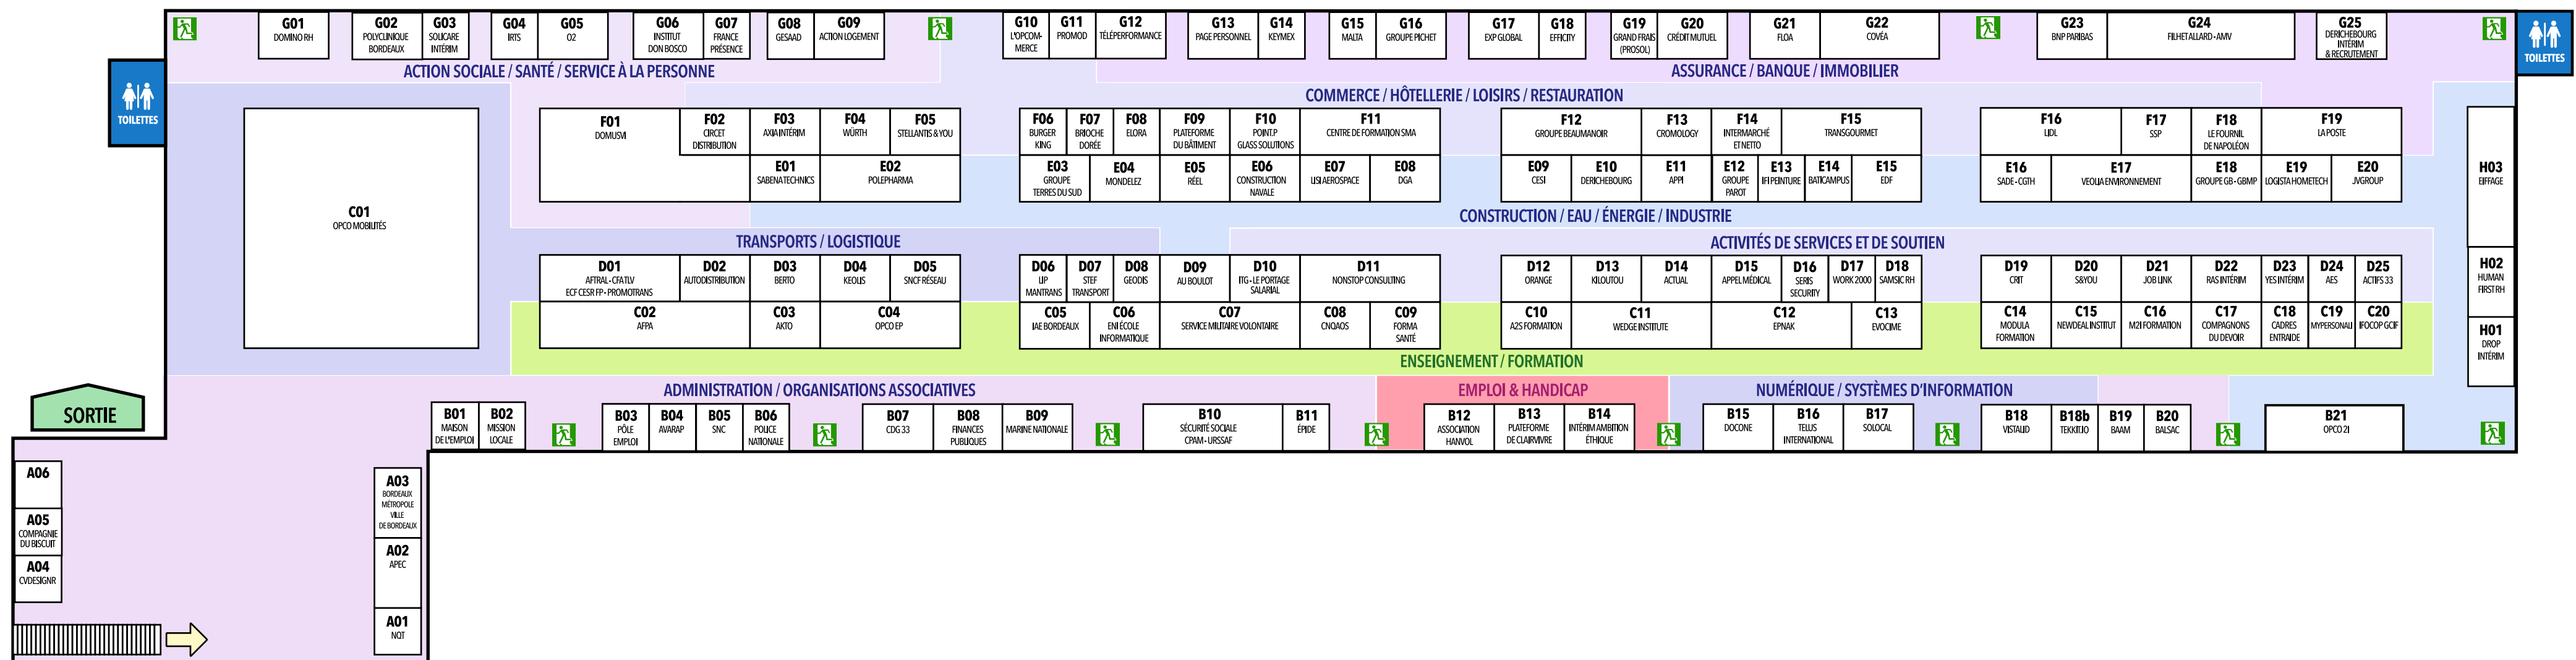

# carrefour emploi bordeaux métropole

JEUDI 24 NOV. 2022  
HANGAR 14 - 10/17H

3E RÉGIMENT DU SERVICE MILITAIRE VOLONTAIRE	C07
A2S FORMATION	C10
ACTIFS 33	D25
ACTION LOGEMENT SERVICES	G09
ACTUAL AGENCE EMPLOI	D14
AÉRO PRODUCTION PISTE INTÉRIM - APPI	E11
AES	D24
AFPA	C02
AFTRAL	D01
AKTO	C03
AMV	G24
APEC	A02
APPEL MÉDICAL	D15
ASSOCIATION HANVOL	B12
AU BOULOT	D09
AUTODISTRIBUTION POIDS LOURDS	D02
AVARAP AQUITAINE	B04
AXIA INTÉRIM	F03
BAAM - PLATEFORME GIRONDE MÉTIERS DE L'AUTONOMIE	B19
BALSAC CORRECTION	B20
BATICAMPUS	E14
BERTO AQUITAINE	D03
BNP PARIBAS	G23
BORDEAUX MÉTROPOLE ET VILLE DE BORDEAUX	A03
BRIOCHE DORÉE	F07
BURGER KING	F06
CADRES ENTRAIDE	C18
CAISSE PRIMAIRE D'ASSURANCE MALADIE DE LA GIRONDE	B10
CDG 33	B07
CENTRE DE FORMATION DU SERVICE MILITAIRE ADAPTÉ	F11
CESI	E09
CFA TLV	D01
CIRCET DISTRIBUTION	F02
CNQAOS - ÉCOLE DES ASSISTANTS DENTAIRE	C08
CONSTRUCTION NAVALE BORDEAUX - GROUPE BENETEAU	E06
COVÉA (MAAF - MMA - GMF - FIDELIA)	G22
CRÉDIT MUTUEL DU SUD-OUEST	G20
CRIT	D19
CROMOLOGY	F13
CVDESIGNR	A04
DERICHEBOURG AERONAUTICS SERVICES	E10
DERICHEBOURG INTERIM & RECRUTEMENT	G25
DIRECTION GÉNÉRALE DE L'ARMEMENT	E08
DIRECTION RÉGIONALE DES FINANCES PUBLIQUES	B08
DOCONE	B15
DOMINO RH	G01
DOMUSVI	F01
DROP INTÉRIM	H01
ECF CESRFP	D01
EDF	E15