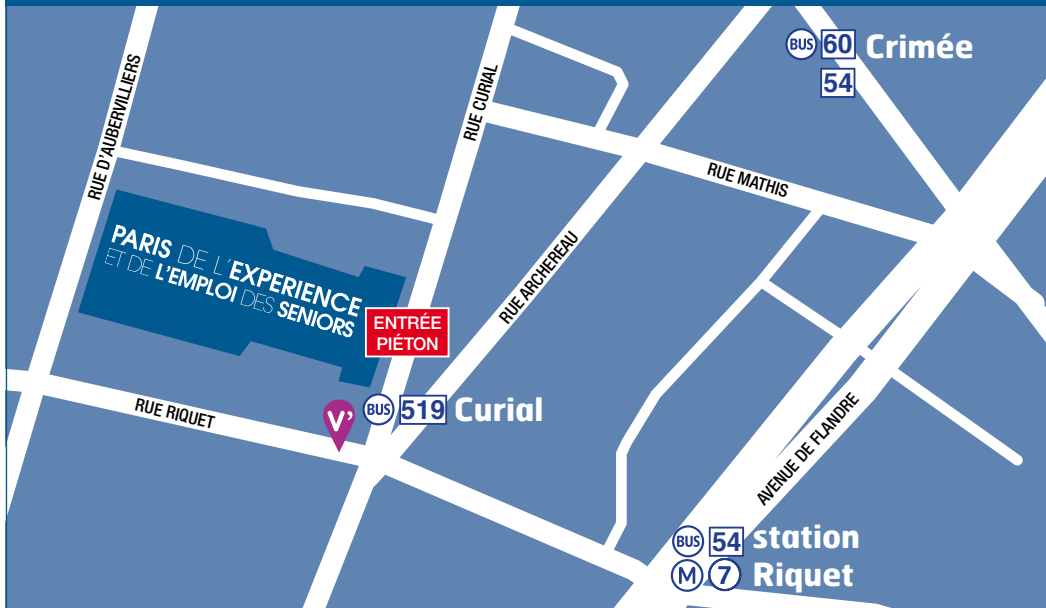

CENTQUATRE • 5 RUE CURIAL - PARIS 19^E

STATION RIQUET : MÉTRO 7 • BUS 54 - 60 - 519 • VÉLIB' 19002