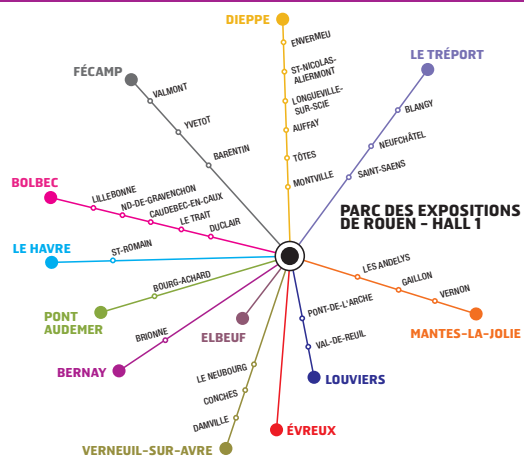

# ACCÈS AU PARC EXPO DE ROUEN

# LES CARS DE L'EMPLOI

**ACCÈS EN CARS DE L'EMPLOI (DÉPART ALIÈMENT LE MATIN) :**  
Inscription gratuite, réservez votre place au 02 35 52 95 95

**COORDONNÉES GPS : N 49°23'33" E 1°3'30" • BUS TCAR : LIGNE N° 7, TERMINUS ZÉNITH / PARC EXPO**