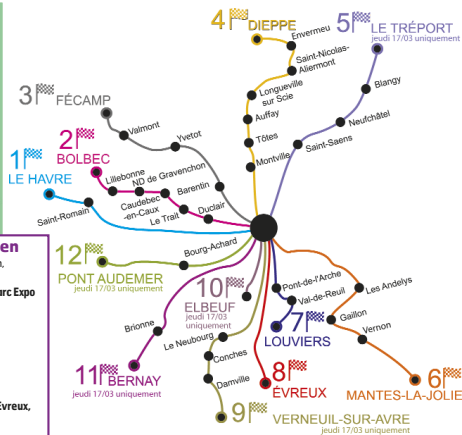

**VOUS SOUHAITEZ RÉSERVER UNE PLACE DANS UN DES CARS DE L'EMPLOI ?
INSCRIPTION GRATUITE ET DIRECTE AU 02 35 52 95 95**