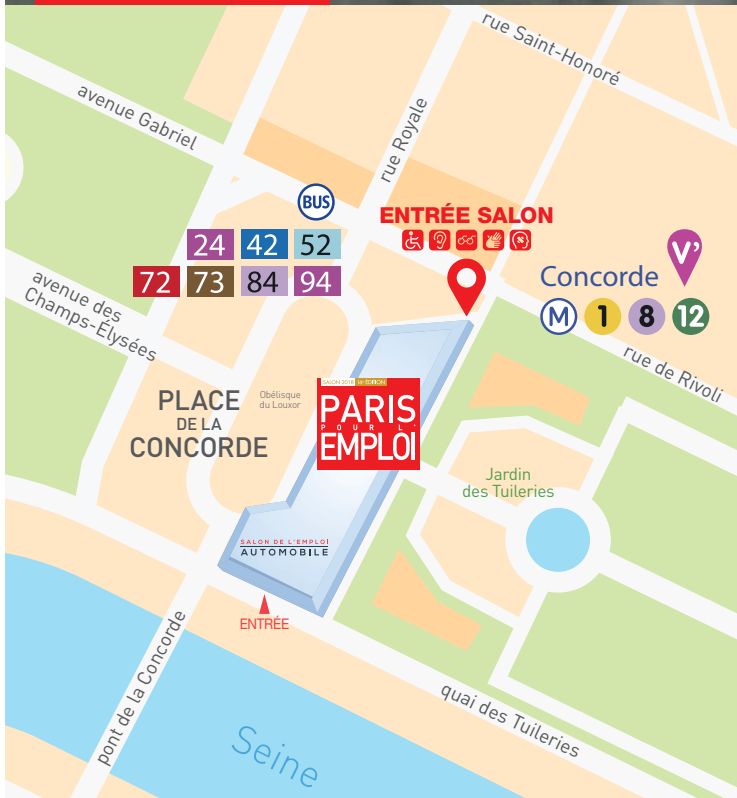

SALON 2018 16^e ÉDITION

PARIS POUR L' EMPLOI

JEUDI 4 / VENDREDI 5
OCTOBRE 2018 | PLACE DE LA
CONCORDE

POSTES À POURVOIR
LISTE DES EXPOSANTS
INFOS & CONSEILS

PRÉPAREZ-VOUS AVEC
PARISEMPOI.ORG

01 53 95 15 15

SALON 2018 16^e ÉDITION

PARIS POUR L' EMPLOI

JEUDI 4
VENDREDI 5
OCTOBRE

9/18H PLACE DE LA
CONCORDE
Métro 1/8/12 Concorde

10 000 OFFRES
2 000 RECRUTEURS

IL Y A FORCÉMENT
UNE PLACE
POUR VOUS.

PRÉPAREZ-VOUS AVEC
PARISEMPOI.ORG