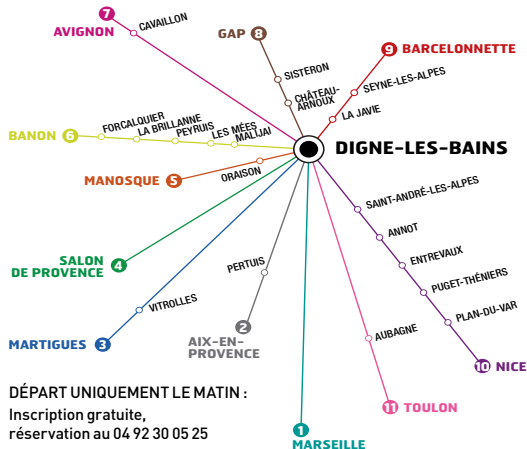

agefiph
ouvre l'emploi
aux personnes handicapées

CCI ALPES DE-HAUTE-PROVENCE

CARREFOURS POUR L'EMPLOI
ARMÉES / COLLECTIVITÉS / ENTREPRISES
établissement d'utilité publique

Région
Provence
Alpes
Côte d'Azur