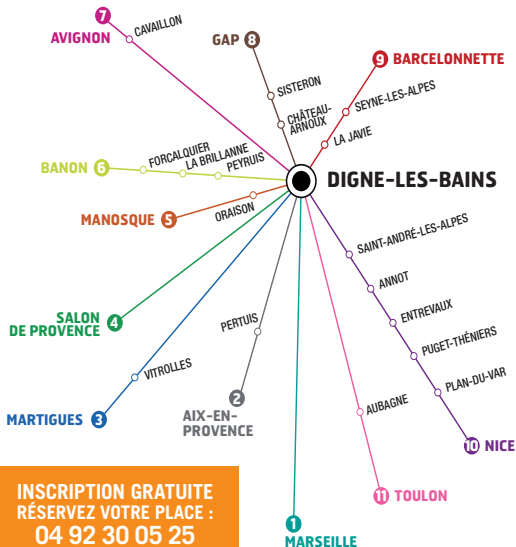

VENIR AVEC LES CARS DE L'EMPLOI

INSCRIPTION GRATUITE
RÉSERVEZ VOTRE PLACE :
04 92 30 05 25
(DÉPART UNIQUEMENT LE MATIN)