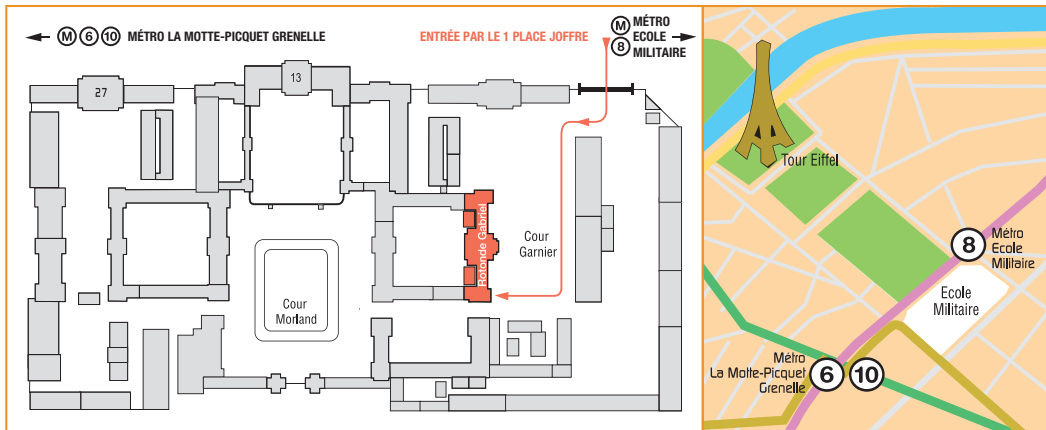

ÉCOLE MILITAIRE, 1 PLACE JOFFRE, PARIS 7^e

RÉSERVÉ AUX MILITAIRES, ANCIENS MILITAIRES, RÉSERVISTES, CONJOINTS...

ENTRÉE GRATUITE, MUNISSEZ-VOUS DE PLUSIEURS CV

STATION ÉCOLE MILITAIRE • MÉTRO 8 • BUS 28, 80, 82, 92 • STATION VÉLIB' 7019 • COORDONNÉES GPS 48°85'34''N, 2°30'35''E