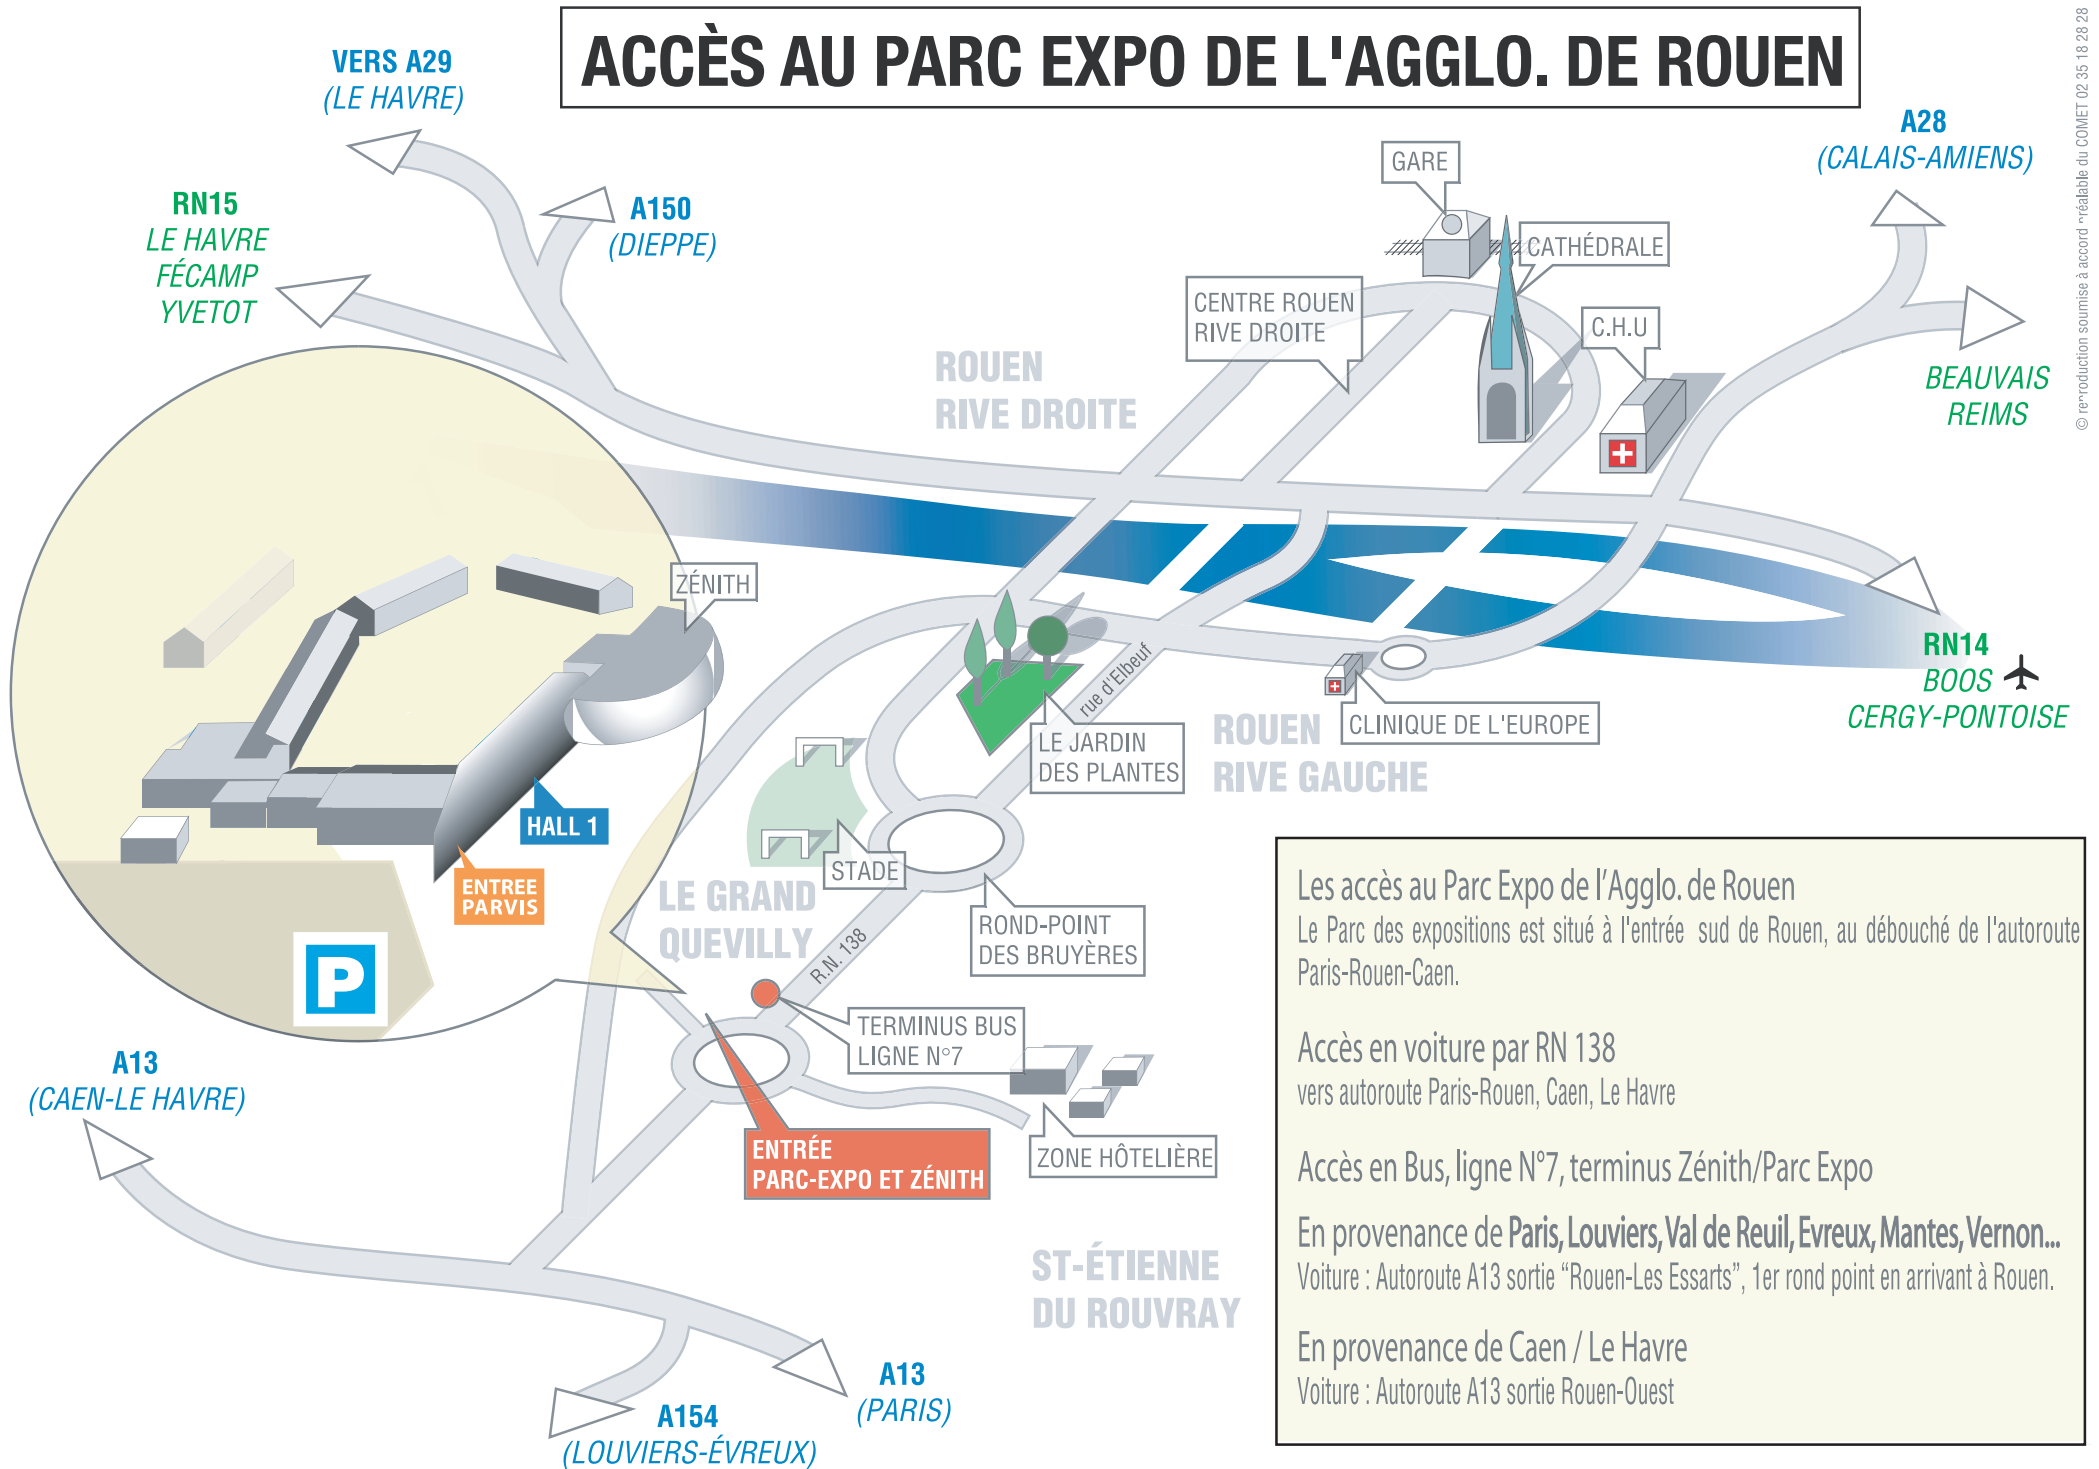

ACCÈS AU PARC EXPO DE L'AGGLO. DE ROUEN

Les accès au Parc Expo de l'Agglo. de Rouen
 Le Parc des expositions est situé à l'entrée sud de Rouen, au débouché de l'autoroute Paris-Rouen-Caen.

Accès en voiture par RN 138
 vers autoroute Paris-Rouen, Caen, Le Havre

Accès en Bus, ligne N°7, terminus Zénith/Parc Expo

En provenance de Paris, Louviers, Val de Reuil, Evreux, Mantes, Vernon...
 Voiture : Autoroute A13 sortie "Rouen-Les Essarts", 1er rond point en arrivant à Rouen.

En provenance de Caen / Le Havre
 Voiture : Autoroute A13 sortie Rouen-Ouest