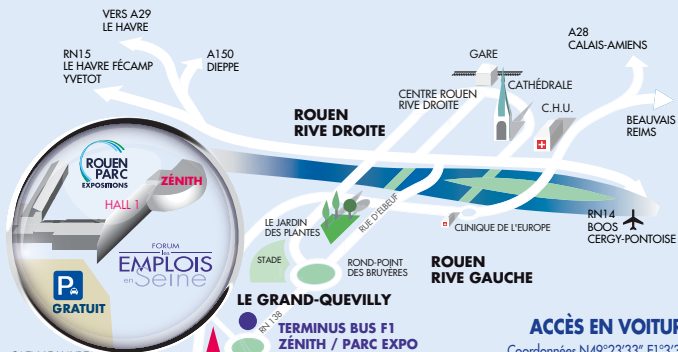

10-11 MARS 16h-17h PARC DES EXPOS HALL ROUEN

#EMPLOISENSEINE

FORUM
les
EMPLOIS
en **Seine**

2 D R H O
EN DIRECT
Entrée libre · Se munir de cv

www.emploisenseine.org
Transport gratuit depuis 40 villes normandes
Infos | Réservation bus 02 35 52 95 95

métropole
ROUEN NORMANDIE

RÉGION NORMANDIE

CARREFOURS
POUR L'EMPLOI
AMBIEN · COLLECTIVITÉS · ENTREPRISES

CCI NORMANDIE

CCI NORMANDIE

GRAND
Caudebec
sur Mer

agefiph
Association Française
pour l'Emploi des Personnes
Handicapées

RÉGION
Normandie
Normandie
Région

ACCÈS EN VOITURE

Coordonnées N49°23'33" E1°3'30"

- Par RN138 vers autoroute Paris-Rouen (120 km),
Coen (120 km), Le Havre (90 km)
rue Marcel Cavalier par l'avenue des Canadiens
76120 Le Grand-Quevilly

ACCÈS EN BUS

Réseau Astuce Ligne F1
Terminus Zénith

A154 LOUVIERS-ÉVREUX
A13 PARIS

- En provenance de Paris, Louviers, Val de Reuil, Évreux, Mantès, Vernon...
▶ autoroute A13 sortie Les Essarts Rouen, 1^{er} rond-point en arrivant à Rouen
- En provenance de Caen-Le Havre ▶ autoroute A13 sortie Rouen-Ouest