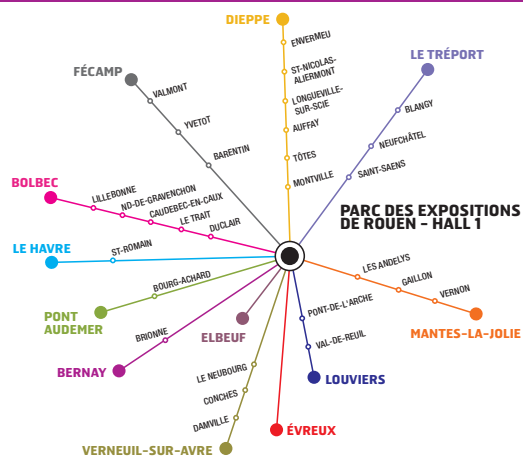

200 EMPLOYEURS VOUS ACCUEILLENT AU FORUM DE RECRUTEMENT HAUT-NORMAND

Les Emplois en Seine

JEUDI / VENDREDI

15 / 16 MARS 2012

PARC EXPO DE ROUEN - HALL 1 - 9H/17H30

TRANSPORT GRATUIT
AU DÉPART DE 40 VILLES
VOIR AU DOS - **RÉSERVATION OBLIGATOIRE**

ENTRÉE GRATUITE - SE MUNIR DE CV

INFORMATION / RÉSERVATION : 02 35 52 95 95 • WWW.EMPLOISENSEINE.ORG

ACCÈS AU PARC EXPO DE ROUEN

LES CARS DE L'EMPLOI

ACCÈS EN CARS DE L'EMPLOI (DÉPART AUJOURD'HUI LE MATIN) :
Inscription gratuite, réservez votre place au 02 35 52 95 95

COORDONNÉES GPS : N 49°23'33" E 1°3'30" • BUS TCAR : LIGNE N° 7, TERMINUS ZÉNITH / PARC EXPO