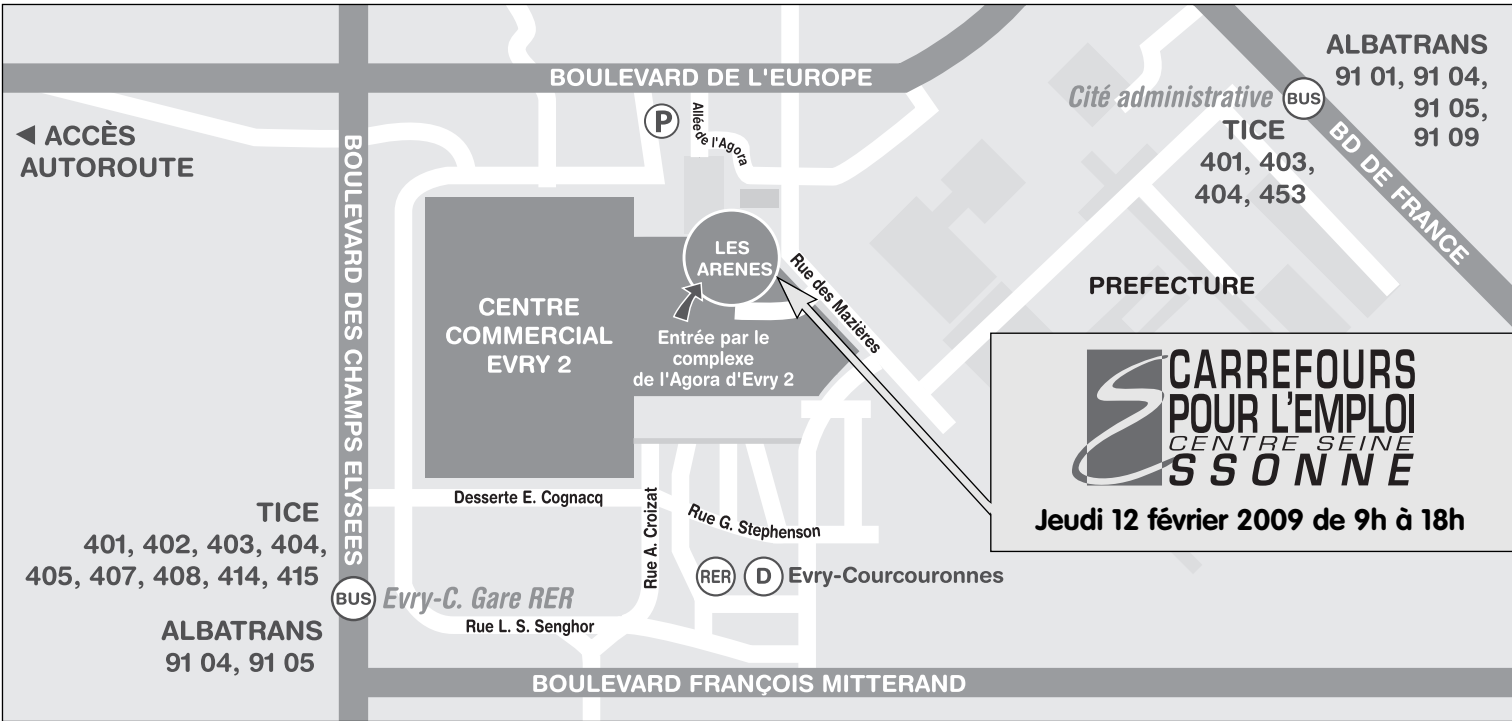

130 entreprises, 2000 emplois en direct

 **CARREFOURS  
POUR L'EMPLOI**  
CENTRE SEINE  
ESSONNE

91

FORUM  
EMPLOI

**Jeudi 12 février 2009**  
de 9h à 18h

Arènes de l'Agora à EVRY

 **Evry-Courcouronnes**

 **TICE 401, 402, 403, 404, 405, 407, 408, 414, 415**

 **ALBATRANS 91 01, 91 04, 91 05**

◀ ACCÈS  
AUTOROUTE

BOULEVARD DES CHAMPS ELYSEES

BOULEVARD DE L'EUROPE

ALBATRANS  
91 01, 91 04,  
91 05,  
91 09

Cité administrative   
TICE  
401, 403,  
404, 453

BD DE FRANCE

Allée de l'Agora

LES  
ARENES

Rue des Mazières

CENTRE  
COMMERCIAL  
EVRY 2

Entrée par le  
complexe  
de l'Agora d'Evry 2

PREFECTURE