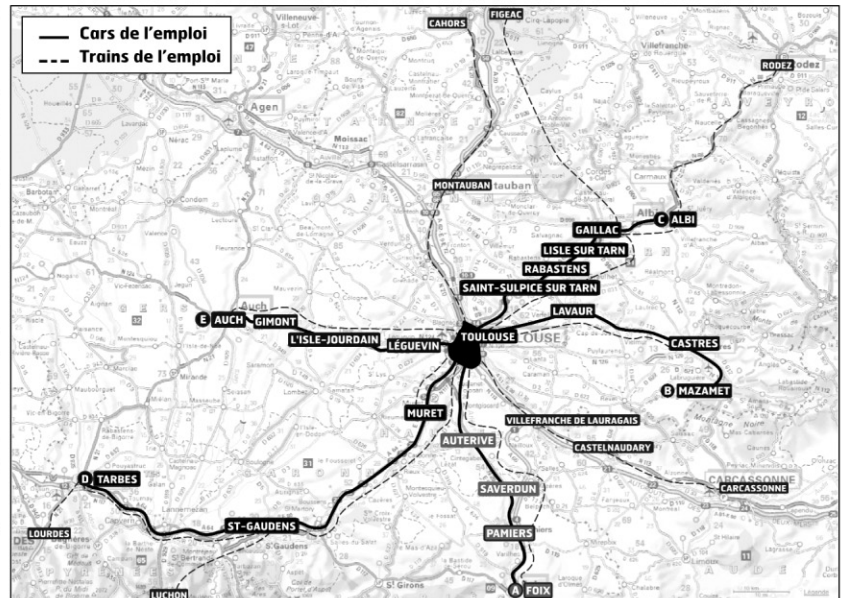

M A Arènes + **BUS** 31
M B Saint-Agne

BUS 1, 12, 52 Arrêt Pont Saint-Michel + **5 min**
BUS 34 Arrêt Stadium Est sur Pont Pierre de Coubertin

RÉSEAU DES CARS ET TRAINS DE L'EMPLOI

RENSEIGNEZ-VOUS PAR TÉLÉPHONE AU : 05 34 41 93 15
OU AUPRÈS DE VOTRE MAIRIE, AGENCE LOCALE POUR L'EMPLOI
 Préparation des candidats assurée sur certains trajets et dans quelques gares,
 informations www.midi-emploi.fr